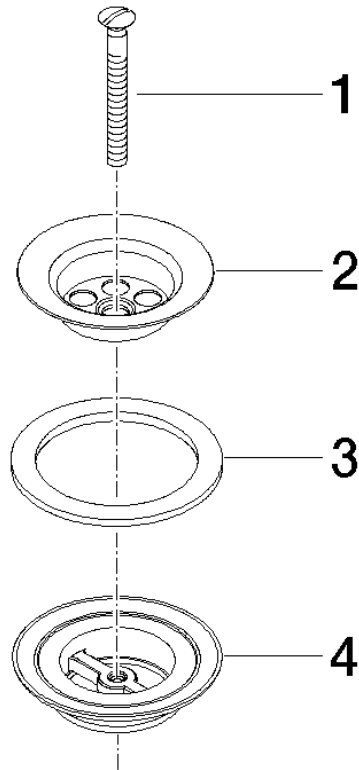

10 100 970

Passt zu: IMO, LULU, MADISON, MEM,
TARA, CL.1, LISSÉ, VAIA, META, CYO

	Chrom	10 100 970-00
	Platin gebürstet	10 100 970-06
	Platin	10 100 970-08
	Messing (23kt Gold)	10 100 970-09
	Dark Chrome	10 100 970-19
	Light Gold	10 100 970-26
	Light Gold gebürstet	10 100 970-27
	Messing gebürstet (23kt Gold)	10 100 970-28
	Bronze gebürstet	10 100 970-42
	Champagne gebürstet (22kt Gold)	10 100 970-46
	Champagne (22kt Gold)	10 100 970-47
	Chrom gebürstet	10 100 970-93
	Dark Platin gebürstet	10 100 970-99

Siebventil 1 1/4" - Chrom

IMO

10 100 970

10 100 970

10 100 970

Ersatzteile für die
anderen
Oberflächenvarianten
finden Sie hier: Platin
gebürstet

Ersatzteilstückliste

Nr.	Artikelnummer	Benennung	Verbaumenge	Lieferzeit
1	09 30 30 115-00	Schraube	1	60
2	09 11 01 005-00	Siebkorb	1	10
3	09 14 03 005 90	Dichtung	1	60
4	09 11 01 007-07	Ablaufgarnitur	1	60